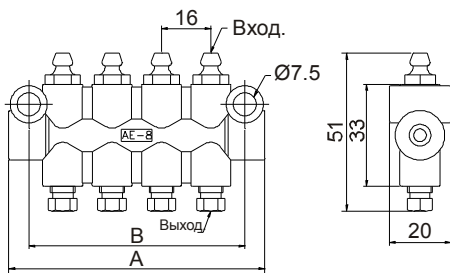

Усл.обознач.:

AB тип регулируемый распределитель

Модель	Выход. Num.	Вход. Отв.	Выход. Отв.	A (mm)	B (mm)	Вход. Отв. Ø4 Масса(g)	Вход. Отв. Ø6 Масса(g)
AB-2	2	стандарт Ø8 Ø10 на заказ	стандарт Ø6	60	50	186	200
AB-3	3			80	70	240	255
AB-4	4			100	90	295	310
AB-5	5			120	108	352	367
AB-6	6			140	127	407	421
AB-7	7			160	148	462	476
AB-8	8			180	168	514	528
AB-10	10			220	208	624	638

Усл.обознач.:

AB-4	10	6
колич. выходов	Вход. Отв.	Выход. Отв.
2:2	08:Ø8	6:Ø6
to	10:Ø10	
8:8	Выход.	

AE тип распределитель густой смазки с параллельными выходами

Модель	Выход. Num.	Вход. Отв.	Выход. Отв.	A (mm)	B (mm)	Масса(g)
AE-41	2	M8xP1.0 Ø4	M8xP1.0 Ø4	48	35	98
AE-61	3			65	51	129
AE-81	4			83	70	162
AE-101	5			97	83	190
AE-121	6			112	99	222

BB тип густ.смазки штуцерный распределитель

Модель	Выход. Num.	Вход. Отв.	Выход. Отв.	A (mm)	B (mm)	Масса(g)
BB-2	2	Наруж-резьба PT1/8	Ø4 Ø6 PT1/8	60	50	134
BB-3	3			80	70	181
BB-4	4			100	90	230
BB-5	5			120	108	275
BB-6	6			140	127	321
BB-7	7			160	148	380
BB-8	8			180	168	420
BB-10	10			220	208	520