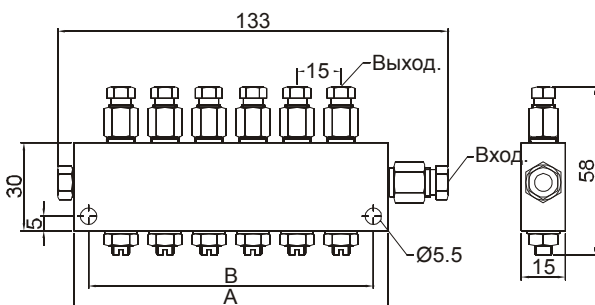

Модель	Выход. Num.	Вход. Отв.	Выход. Отв.	A (mm)	B (mm)	Вход. Отв. Ø4 Масса(g)	Вход. Отв. Ø6 Масса(g)
V-2	2	стандарт Ø4 Optional	стандарт Ø4 Ø6 Optional	47	37	96	99
V-3	3			62	52	127	130
V-4	4			77	67	159	162
V-5	5			92	82	189	192
V-6	6			107	97	221	224
V-7	7			122	112	251	254
V-8	8			137	127	283	286
V-9	9			152	142	313	316
V-10	10			167	157	343	346
V-11	11			182	172	371	374
V-12	12			197	187	404	407

Усл.обознач.:

SV тип виброустойчивый распределитель со стопорной гайкой

Модель	Выход. Num.	Вход. Отв.	вых. Отв.	A (mm)	B (mm)	Вход. Отв. Ø4 Масса(g)	Вход. Отв. Ø6 Масса(g)
SV-2	2	стандарт Ø4 Optional	стандарт Ø4 Ø6 Optional	47	37	101	103
SV-3	3			62	52	134	136
SV-4	4			77	67	166	168
SV-5	5			92	82	198	200
SV-6	6			107	97	230	232
SV-7	7			122	112	263	265
SV-8	8			137	127	295	297
SV-9	9			152	142	315	317
SV-10	10			167	157	362	364
SV-11	11			182	172	375	377
SV-12	12			197	187	410	412

Усл.обознач.:

AB тип регулируемый распределитель

Модель	Выход. Num.	Вход. Отв.	Выход. Отв.	A (mm)	B (mm)	Вход. Отв. Ø4 Масса(g)	Вход. Отв. Ø6 Масса(g)
AB-2	2	стандарт Ø8 Ø10 на заказ	стандарт Ø6	60	50	186	200
AB-3	3			80	70	240	255
AB-4	4			100	90	295	310
AB-5	5			120	108	352	367
AB-6	6			140	127	407	421
AB-7	7			160	148	462	476
AB-8	8			180	168	514	528
AB-10	10			220	208	624	638

Усл.обознач.:

AB-4	10	6
колич. выходов	Вход. Отв.	Выход. Отв.
2:2	08:Ø8	6:Ø6
to	10:Ø10	
8:8	Выход.	

AE тип распределитель густой смазки с параллельными выходами

Модель	Выход. Num.	Вход. Отв.	Выход. Отв.	A (mm)	B (mm)	Масса(g)
AE-41	2	M8xP1.0 Ø4	M8xP1.0 Ø4	48	35	98
AE-61	3			65	51	129
AE-81	4			83	70	162
AE-101	5			97	83	190
AE-121	6			112	99	222