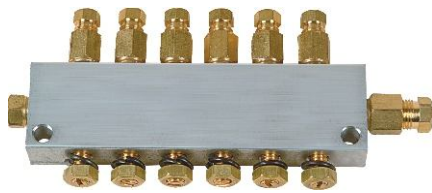

Модель	Выход. Num.	Вход. Отв.	Выход. Отв.	A (mm)	B (mm)	Вход. Отв. Ø4 Масса(g)	Вход. Отв. Ø6 Масса(g)
V-2	2	стандарт Ø4 Optional	стандарт Ø4 Ø6 Optional	47	37	96	99
V-3	3			62	52	127	130
V-4	4			77	67	159	162
V-5	5			92	82	189	192
V-6	6			107	97	221	224
V-7	7			122	112	251	254
V-8	8			137	127	283	286
V-9	9			152	142	313	316
V-10	10			167	157	343	346
V-11	11			182	172	371	374
V-12	12			197	187	404	407

Усл.обознач.:

SV тип виброустойчивый распределитель со стопорной гайкой

Модель	Выход. Num.	Вход. Отв.	вых. Отв.	A (mm)	B (mm)	Вход. Отв. Ø4 Масса(g)	Вход. Отв. Ø6 Масса(g)
SV-2	2	стандарт Ø4 Optional	стандарт Ø4 Ø6 Optional	47	37	101	103
SV-3	3			62	52	134	136
SV-4	4			77	67	166	168
SV-5	5			92	82	198	200
SV-6	6			107	97	230	232
SV-7	7			122	112	263	265
SV-8	8			137	127	295	297
SV-9	9			152	142	315	317
SV-10	10			167	157	362	364
SV-11	11			182	172	375	377
SV-12	12			197	187	410	412

Усл.обознач.:

AB тип регулируемый распределитель

Модель	Выход. Num.	Вход. Отв.	Выход. Отв.	A (mm)	B (mm)	Вход. Отв. Ø4 Масса(g)	Вход. Отв. Ø6 Масса(g)
AB-2	2	стандарт Ø8 Ø10 на заказ	стандарт Ø6	60	50	186	200
AB-3	3			80	70	240	255
AB-4	4			100	90	295	310
AB-5	5			120	108	352	367
AB-6	6			140	127	407	421
AB-7	7			160	148	462	476
AB-8	8			180	168	514	528
AB-10	10			220	208	624	638

Усл.обознач.:

AB-4	10	6
колич. выходов	Вход. Отв.	Выход. Отв.
2:2	08:Ø8	6:Ø6
to	10:Ø10	
8:8	Выход.	

AE тип распределитель густой смазки с параллельными выходами

Модель	Выход. Num.	Вход. Отв.	Выход. Отв.	A (mm)	B (mm)	Масса(g)
AE-41	2	M8xP1.0 Ø4	M8xP1.0 Ø4	48	35	98
AE-61	3			65	51	129
AE-81	4			83	70	162
AE-101	5			97	83	190
AE-121	6			112	99	222