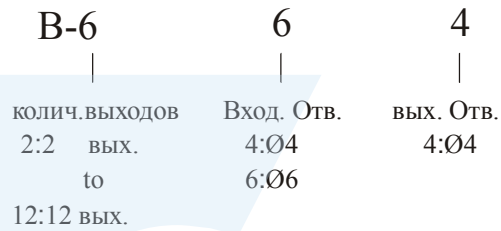

Модель	Выход. Num.	Вход. Отв.	Выход. Отв.	A (mm)	B (mm)	Вход. Отв. Ø4 Масса(g)	Вход. Отв. Ø6 Масса(g)
V-2	2	стандарт Ø4 Optional	стандарт Ø4 Ø6 Optional	47	37	96	99
V-3	3			62	52	127	130
V-4	4			77	67	159	162
V-5	5			92	82	189	192
V-6	6			107	97	221	224
V-7	7			122	112	251	254
V-8	8			137	127	283	286
V-9	9			152	142	313	316
V-10	10			167	157	343	346
V-11	11			182	172	371	374
V-12	12			197	187	404	407

Усл.обознач.:

SV тип виброустойчивый распределитель со стопорной гайкой

Модель	Выход. Num.	Вход. Отв.	вых. Отв.	A (mm)	B (mm)	Вход. Отв. Ø4 Масса(g)	Вход. Отв. Ø6 Масса(g)
SV-2	2	стандарт Ø4 Optional	стандарт Ø4 Ø6 Optional	47	37	101	103
SV-3	3			62	52	134	136
SV-4	4			77	67	166	168
SV-5	5			92	82	198	200
SV-6	6			107	97	230	232
SV-7	7			122	112	263	265
SV-8	8			137	127	295	297
SV-9	9			152	142	315	317
SV-10	10			167	157	362	364
SV-11	11			182	172	375	377
SV-12	12			197	187	410	412