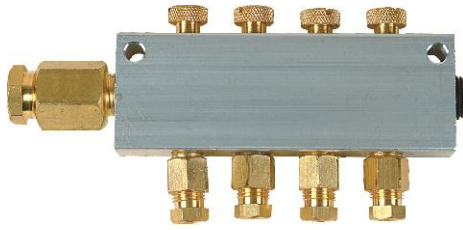

Усл.обознач.:

SV тип виброустойчивый распределитель со стопорной гайкой

Модель	Выход. Num.	Вход. Отв.	вых. Отв.	A (mm)	B (mm)	Вход. Отв. Ø4 Масса(g)	Вход. Отв. Ø6 Масса(g)
SV-2	2	стандарт Ø4 Optional	стандарт Ø4 Ø6 Optional	47	37	101	103
SV-3	3			62	52	134	136
SV-4	4			77	67	166	168
SV-5	5			92	82	198	200
SV-6	6			107	97	230	232
SV-7	7			122	112	263	265
SV-8	8			137	127	295	297
SV-9	9			152	142	315	317
SV-10	10			167	157	362	364
SV-11	11			182	172	375	377
SV-12	12			197	187	410	412

Усл.обознач.:

AB тип регулируемый распределитель

Модель	Выход. Num.	Вход. Отв.	Выход. Отв.	A (mm)	B (mm)	Вход. Отв. Ø4 Масса(g)	Вход. Отв. Ø6 Масса(g)
AB-2	2	стандарт Ø8 Ø10 на заказ	стандарт Ø6	60	50	186	200
AB-3	3			80	70	240	255
AB-4	4			100	90	295	310
AB-5	5			120	108	352	367
AB-6	6			140	127	407	421
AB-7	7			160	148	462	476
AB-8	8			180	168	514	528
AB-10	10			220	208	624	638

Усл.обознач.:

AB-4	10	6
колич. выходов	Вход. Отв.	Выход. Отв.
2:2	08:Ø8	6:Ø6
to	10:Ø10	
8:8	Выход.	

AE тип распределитель густой смазки с параллельными выходами

Модель	Выход. Num.	Вход. Отв.	Выход. Отв.	A (mm)	B (mm)	Масса(g)
AE-41	2	M8xP1.0 Ø4	M8xP1.0 Ø4	48	35	98
AE-61	3			65	51	129
AE-81	4			83	70	162
AE-101	5			97	83	190
AE-121	6			112	99	222