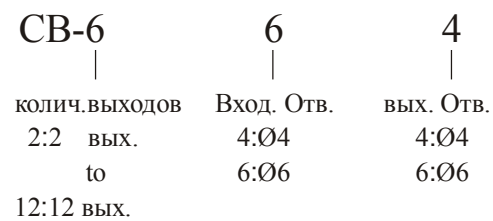

Усл.обознач.: