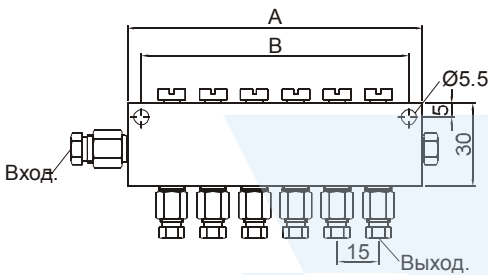

Модель	Выход. Num.	Вход. Отв.	Выход. Отв.	A (mm)	B (mm)	Вход. Отв. Ø4 Масса(g)	Вход. Отв. Ø6 Масса(g)
V-2	2	стандарт Ø4 Optional	стандарт Ø4 Ø6 Optional	47	37	96	99
V-3	3			62	52	127	130
V-4	4			77	67	159	162
V-5	5			92	82	189	192
V-6	6			107	97	221	224
V-7	7			122	112	251	254
V-8	8			137	127	283	286
V-9	9			152	142	313	316
V-10	10			167	157	343	346
V-11	11			182	172	371	374
V-12	12			197	187	404	407

Усл.обознач.:

SV тип виброустойчивый распределитель со стопорной гайкой

Модель	Выход. Num.	Вход. Отв.	вых. Отв.	A (mm)	B (mm)	Вход. Отв. Ø4 Масса(g)	Вход. Отв. Ø6 Масса(g)
SV-2	2	стандарт Ø4 Optional	стандарт Ø4 Ø6 Optional	47	37	101	103
SV-3	3			62	52	134	136
SV-4	4			77	67	166	168
SV-5	5			92	82	198	200
SV-6	6			107	97	230	232
SV-7	7			122	112	263	265
SV-8	8			137	127	295	297
SV-9	9			152	142	315	317
SV-10	10			167	157	362	364
SV-11	11			182	172	375	377
SV-12	12			197	187	410	412

Усл.обознач.:

AB тип регулируемый распределитель

Модель	Выход. Num.	Вход. Отв.	Выход. Отв.	A (mm)	B (mm)	Вход. Отв. Ø4 Масса(g)	Вход. Отв. Ø6 Масса(g)
AB-2	2	стандарт Ø8 Ø10 на заказ	стандарт Ø6	60	50	186	200
AB-3	3			80	70	240	255
AB-4	4			100	90	295	310
AB-5	5			120	108	352	367
AB-6	6			140	127	407	421
AB-7	7			160	148	462	476
AB-8	8			180	168	514	528
AB-10	10			220	208	624	638

Усл.обознач.:

AB-4	10	6
колич. выходов	Вход. Отв.	Выход. Отв.
2:2	08:Ø8	6:Ø6
to	10:Ø10	
8:8	Выход.	

AE тип распределитель густой смазки с параллельными выходами

Модель	Выход. Num.	Вход. Отв.	Выход. Отв.	A (mm)	B (mm)	Масса(g)
AE-41	2	M8xP1.0 Ø4	M8xP1.0 Ø4	48	35	98
AE-61	3			65	51	129
AE-81	4			83	70	162
AE-101	5			97	83	190
AE-121	6			112	99	222