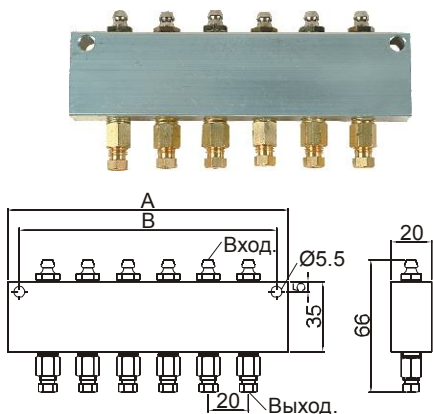

Усл.обознач.:

SV тип виброустойчивый распределитель со стопорной гайкой

Модель	Выход. Num.	Вход. Отв.	вых. Отв.	A (mm)	B (mm)	Вход. Отв. Ø4 Масса(g)	Вход. Отв. Ø6 Масса(g)
SV-2	2	стандарт Ø4 Optional	стандарт Ø4 Ø6 Optional	47	37	101	103
SV-3	3			62	52	134	136
SV-4	4			77	67	166	168
SV-5	5			92	82	198	200
SV-6	6			107	97	230	232
SV-7	7			122	112	263	265
SV-8	8			137	127	295	297
SV-9	9			152	142	315	317
SV-10	10			167	157	362	364
SV-11	11			182	172	375	377
SV-12	12			197	187	410	412

Усл.обознач.:

AB тип регулируемый распределитель

Модель	Выход. Num.	Вход. Отв.	Выход. Отв.	A (mm)	B (mm)	Вход. Отв. Ø4 Масса(g)	Вход. Отв. Ø6 Масса(g)
AB-2	2	стандарт Ø8 Ø10 на заказ	стандарт Ø6	60	50	186	200
AB-3	3			80	70	240	255
AB-4	4			100	90	295	310
AB-5	5			120	108	352	367
AB-6	6			140	127	407	421
AB-7	7			160	148	462	476
AB-8	8			180	168	514	528
AB-10	10			220	208	624	638

Усл.обознач.:

AB-4	10	6
колич. выходов	Вход. Отв.	Выход. Отв.
2:2	08:Ø8	6:Ø6
to	10:Ø10	
8:8	Выход.	

AE тип распределитель густой смазки с параллельными выходами

Модель	Выход. Num.	Вход. Отв.	Выход. Отв.	A (mm)	B (mm)	Масса(g)
AE-41	2	M8xP1.0 Ø4	M8xP1.0 Ø4	48	35	98
AE-61	3			65	51	129
AE-81	4			83	70	162
AE-101	5			97	83	190
AE-121	6			112	99	222

BB тип густ.смазки штуцерный распределитель

Модель	Выход. Num.	Вход. Отв.	Выход. Отв.	A (mm)	B (mm)	Масса(g)
BB-2	2	Наруж-резьба PT1/8	Ø4 Ø6 PT1/8	60	50	134
BB-3	3			80	70	181
BB-4	4			100	90	230
BB-5	5			120	108	275
BB-6	6			140	127	321
BB-7	7			160	148	380
BB-8	8			180	168	420
BB-10	10			220	208	520