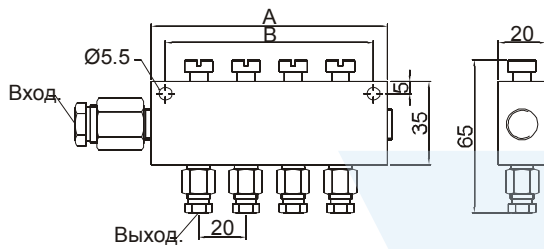

Усл.обознач.:

SV тип виброустойчивый распределитель со стопорной гайкой

Модель	Выход. Num.	Вход. Отв.	вых. Отв.	A (mm)	B (mm)	Вход. Отв. Ø4 Масса(g)	Вход. Отв. Ø6 Масса(g)
SV-2	2	стандарт Ø4 Optional	стандарт Ø4 Ø6 Optional	47	37	101	103
SV-3	3			62	52	134	136
SV-4	4			77	67	166	168
SV-5	5			92	82	198	200
SV-6	6			107	97	230	232
SV-7	7			122	112	263	265
SV-8	8			137	127	295	297
SV-9	9			152	142	315	317
SV-10	10			167	157	362	364
SV-11	11			182	172	375	377
SV-12	12			197	187	410	412

Усл.обознач.:

AB тип регулируемый распределитель

Модель	Выход. Num.	Вход. Отв.	Выход. Отв.	A (mm)	B (mm)	Вход. Отв. Ø4 Масса(g)	Вход. Отв. Ø6 Масса(g)
AB-2	2	стандарт Ø8 Ø10 на заказ	стандарт Ø6	60	50	186	200
AB-3	3			80	70	240	255
AB-4	4			100	90	295	310
AB-5	5			120	108	352	367
AB-6	6			140	127	407	421
AB-7	7			160	148	462	476
AB-8	8			180	168	514	528
AB-10	10			220	208	624	638

Усл.обознач.:

AB-4	10	6
колич. выходов	Вход. Отв.	Выход. Отв.
2:2	08:Ø8	6:Ø6
to	10:Ø10	
8:8	Выход.	

AE тип распределитель густой смазки с параллельными выходами

Модель	Выход. Num.	Вход. Отв.	Выход. Отв.	A (mm)	B (mm)	Масса(g)
AE-41	2	M8xP1.0 Ø4	M8xP1.0 Ø4	48	35	98
AE-61	3			65	51	129
AE-81	4			83	70	162
AE-101	5			97	83	190
AE-121	6			112	99	222